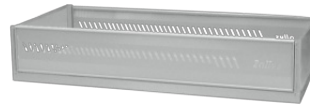

## Zubehörteile

**A034.701===**

Plattform 1000x1800xh400 mm

**A033.700===**

Plattform 800x1500xh300 mm

**A405.700===**

Schnell Befestigungs Kit für Plattform

**E505.710**