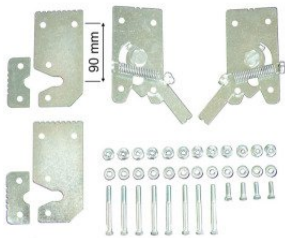

## Zubehörteile

**A034.701===**

Plattform 1000x1800xh400 mm

**A033.700===**

Plattform 800x1500xh300 mm

**A405.700===**

Schnell Befestigungs Kit für Plattform

**E505.710**

Montageplatte für Haken

**ZG60.003.721===**

Kugelpopf-/Stiftkupplung Ø20-25

**A199.705**

Haken mit Stift Ø16 mm

**ZG40.005.700===**

Haken mit Stift Ø20 mm

**ZG40.008.700===**

Haken mit Stift Ø35 mm

**A199.706**

Haken mit Stift Ø40 mm

**A160.700===**

Anhängerkupplung

**F012.000**

Zugkugelnkupplung für Anhänger

**DB096.070**